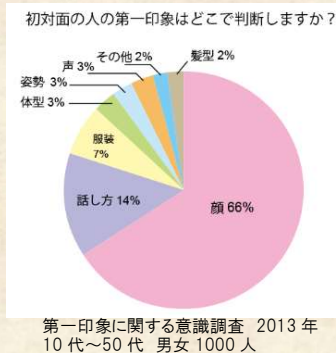

ちょっとためになる豆知識

全国的に早い桜の開花となりました。春ですね～。
春は出会いの季節です。新入学や就職、転職など、初対面の
人と顔を合わせたり話をしたりする機会も多くあることでしょう。
そこで『第一印象』が大切になってきます。誰からも嫌われ
たくない、良く思われたいというのが多くの人の気持ちだと思
いますが、その後の人間関係にも影響を及ぼす『第一印象』に
ついて調べてみたいと思います。

第一印象は10秒で決まる★

人は出会ってからわずか1秒から6秒で相手の印象を決定してしま
うそうです。人は最初に見たものや聞いたものに大きな影響を受け記
憶に残りやすいのだそうです。ですから、第一印象はとても重要です。
良い印象を与えるポイント

- ①清潔感のある服装、身だしなみ
- ②挨拶は自分のほうから積極的に
- ③相手の名前を覚え、会話の中で使用する
- ④自分のことは話すぎない

など、相手に対する思いやりと配慮が大切だそうです。

atpress.ne.jp より

初対面の第一印象が決まる要素★

ビジネスの面だけでなく恋愛の場面でも第一印象は重要なカギを握っています。初対面の異性の第一印
象が決まる要素について、面白いアンケート結果があるのでご覧ください。

男性が女性に対して第一印象を決定する要素

女性が男性に対して第一印象を決定する要素

順位	要素	割合
1位	顔の好み	53.3%
2位	容姿(体形や身長)	45.5%
3位	話し方や話す内容	33.5%
4位	身だしなみ(清潔感)	32.9%
5位	顔の表情	30.5%

順位	要素	割合
1位	容姿(体形や身長)	56.2%
2位	話し方や話す内容	55.6%
3位	身だしなみ(清潔感)	55.0%
4位	顔の表情	33.1%
5位	立ち振る舞いやしぐさ	21.9%

異性の第一印象。何で決まるかアンケート 20～34歳未婚男女 336人のアンケート結果より (株)オーネット 2018年2月

男性が重要視する要素は『顔』から得られる情報であるのに対し、以外にも女性が1位にあげたのは
『体形や身長などの容姿』でした。そして、好みの顔ではなく顔の表情を重視していて、女性は男性ほど顔の
造作にはこだわりのないのかもしれません。いずれにしても、第一印象に顔が大きく影響していると言えそう
です。自然な笑顔は信頼と安心感を与えます。ビジネスの面でも恋愛の面でも良い印象を与えられるよう、優
しい自然な笑顔で新年度も頑張っていきたいです。