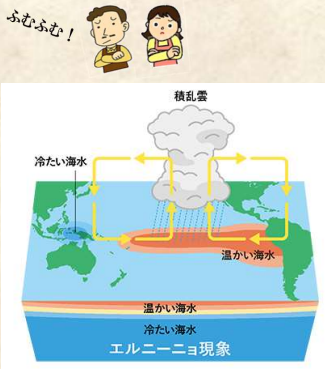

ちょっとためになる豆知識

まだ4月だというのに30℃超えの気温になった先月。あまりの暑さに驚きましたね。かと思えば一気に10℃も低くなってみたり…気温の変化に合わせて着る服を選び、体調管理も大変な昨今ですが、今年の夏はどうやらまた猛暑になるらしいですよ。平年を上回る暑さになる見通しと気象庁は発表しているそうです。そこで、暑さの原因、紫外線対策、熱中症対策などについてお届けします。

☀ エルニーニョが原因???

日本経済新聞によると、気象庁は、今年の夏は地球温暖化に加え、昨年から続いている南米ペルーの海面水温が上がるエルニーニョ現象の影響で、全国的に気温が高くなり、猛暑日が増えると予想しているそうです。通常、エルニーニョ現象が発生すると「冷夏」になりやすいと言われていますが、それは統計的なことであり、いつでもそうなるわけではないのだそうです。地球の大気全体の気温がかなり高くなっていることから太平洋高気圧が強まれば昨年に匹敵するような猛暑になる可能性があるそうです。

wether.jwa.jp より