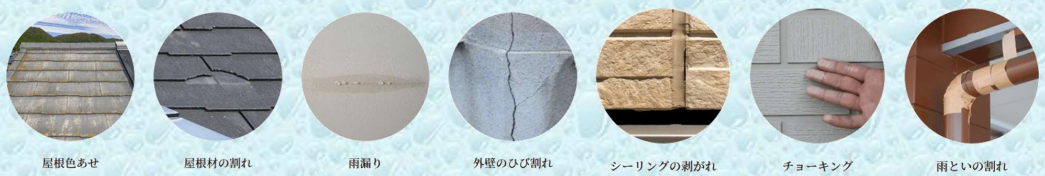

担当は 片桐でした。

リフォームしてみませんか!?

外壁張替え工事!!

金属サイディング
はる一番

KMEW株式会社の『はる一番』は遮熱性フッ素焼付塗装の金属サイディングで、金属特有の洗練された深い造形が魅力です。軽量なのにしっかりした構造で建物への負担が少なく断熱性・遮音性に優れています。

お住まいにこんな症状があれば外装リフォームを考えるタイミングです! 外装の劣化症状は建物からの注意信号です。放置しておくとも外装の劣化が進行し建物自体にも損傷を与える可能性があります。